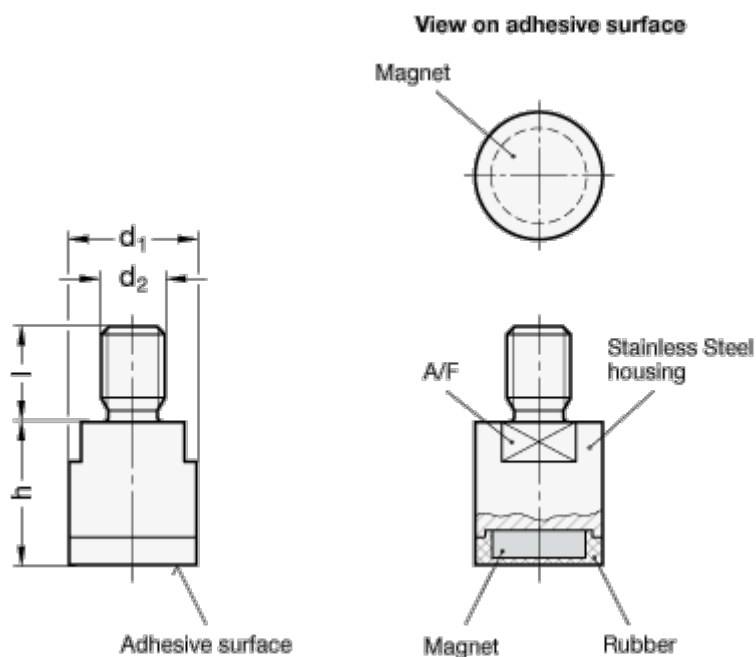

Varenummer: 20525ND20M10

Beskrivelse: E+G Magnet GN 52.5-ND-20-M10

Mål

AF	= 17
d1	= 20
d2	= M10
h	= 20
l	= 14
Trækstyrke i N	= 46
Vægt i (g)	= 52